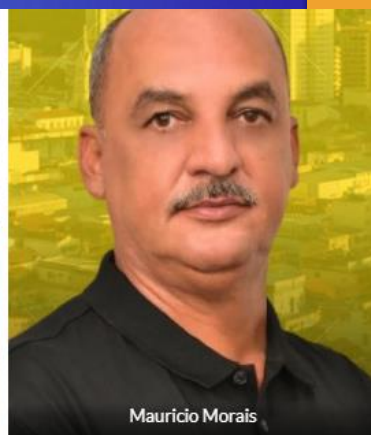

Juan Santa Cruz (MDB) – 4.457 votos

Danielzinho da Padaria (União Brasil) – 4.301 votos

Camu (Avante) – 3.703 votos

Marcio Simpatia (Solidariedade) – 3.670 votos

Jeferson Ramos

Marcio Fonseca

Mauricio Morais

Marcio Simpatia

Danielzinho da Padaria

Baixinho da Van

Rogério do Pneu

Camu

Igor Porto

Dr. Manoel Barreto

Dr. Marcio Guerreiro